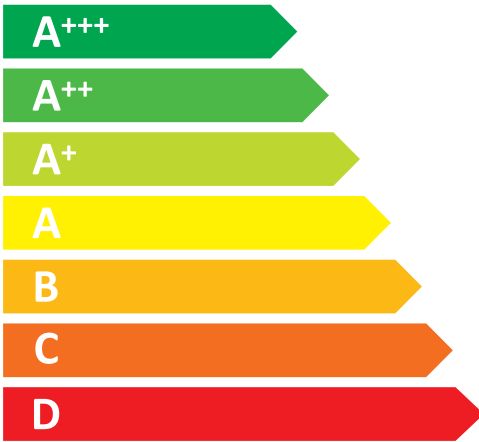

ENERG
енергия · ενεργεια

DE DIETRICH

DDF394HWE -01

A+++

ENERGIA · ЕНЕРГИЯ · ΕΝΕΡΓΕΙΑ
ENERGIJA · ENERGY · ENERGIE
ENERGI

194
kWh/annum

205
min/cycle*

9,0
kg

65
dB

 **ABCDEFG**

*цикъл · cyklus · port on · zykus
πρόγραμμα · ciclo · tsükkel
ohjelma · ciklus · ciklas · cikls
čiklu · cyclus · cykl · ciclu
program · torkomgång