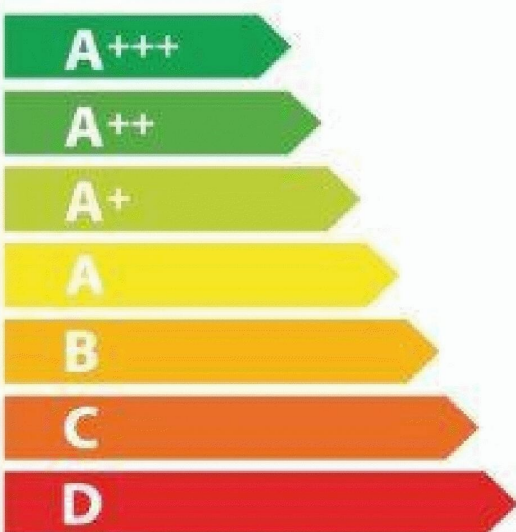

ENERG
енергия · ενεργεια

Y IJA
IE IA

De Dietrich 

DOP7350X

A+

73 L

0.70 kWh / cycle*

1.00 kWh / cycle*