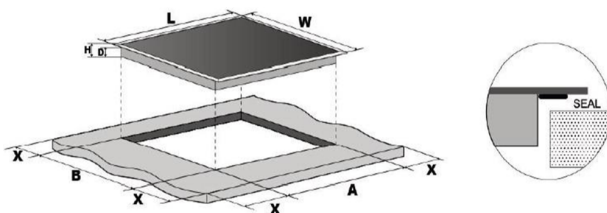

DOSKA INDUKČNÁ KPI6031B

Výrobce: Kluge

Kód EAN: 8588008222126

Popis

- Indukčná varná doska šírky 60 cm, povrch z čierneho skla
- 9 úrovní nastavenia výkonu, udržiavanie v teple
- 4 indukčné varné zóny: 1x 18 cm / 2,0 kW (2,6 kW Booster) + 1x 18 cm / 1,5 kW (2,0 kW Booster) + 1x 16 cm / 1,5 kW (1,8 kW Booster) + 1x 21 cm / 2,0 kW (2,6 kW Booster)
- Dotykové ovládanie so sliderom pre nastavenie výkonu
- Booster a Časovač pre každú zónu
- Detekcia riadu
- Upozornenie na zvyškové teplo
- Zámok displeja + detský zámok
- Funkcia bezpečnostného vypnutia
- Celkový príkon: 7,4 kW
- Rozmery (VxŠxH): 6 x 59 x 52 cm

L (mm)	W (mm)	H (mm)	D (mm)	A (mm)	B (mm)	X (mm)
590	520	60	56	560+5	490+5	min. 50