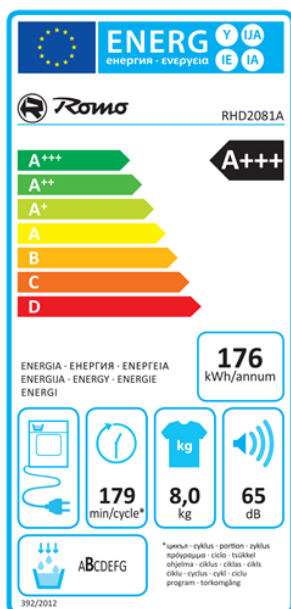

## SUŠIČKA S TEPELNÝM ČERPADLOM RHD2081A

Výrobce: Romo

Kód EAN: 8588008221617

### Popis

- Sušička s tepelným čerpadlom na 8 kg bielizne
- Úsporná energetická trieda A+++
- LED displej a ovládací panel v češtine
- Šetrný perlový bubon s vnútorným LED osvetlením
- 15 sušiacich programov • Funkcia: Odložený štart
- Snímač vlhkosti
- Možnosť nastavenia času, intenzity a úrovne sušenia
- Ochrana proti pokrčeniu bielizne
- Indikátory zanesenia filtra, zásobníka na vodu, čistenie kondenzátora
- Zvuková signalizácia prerušenia a ukončenia programu
- Rozmery (VxŠxH): 84,5 x 59,6 x 60,9 cm