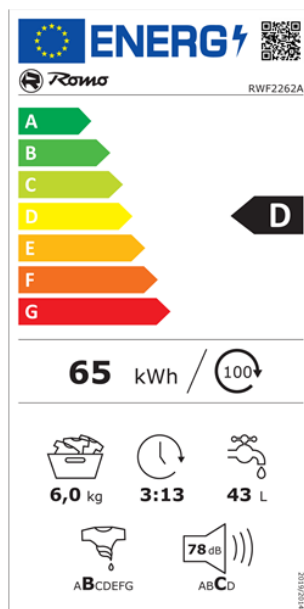

PRÁČKA RWF2262A

Výrobce: Romo
Kód EAN: 8588008221501

Popis

- Predom plnená práčka s kapacitou až 6 kg bielizne
- Otáčky odstreďovania až 1200 ot./min. s reguláciou
- LED displej a ovládací panel v češtine
- 15 pracích programov: Rýchly 15', Rýchly 60', Antialergický, Ručné pranie, Džínsy a iné
- 9 pracích teplôt: 20 °C až 90 °C (nastavenie po 10 °C) a bez ohrevu
- Funkcia: Odložený štart 1 až 23 hodín
- Automatická detekcia množstva bielizne a ochrana proti pretečeniu a nadmernému peneniu
- Systém EKO Logic pre úsporu energií
- Systém detekcie porúch
- Energetická trieda D • Spotreba energie (100 cyklov) / vody (cyklus): 65 kWh / 43 l
- Rozmery (VxŠxH): 84,5 x 59,7 x 49,7 cm • Hmotnosť: 64 kg