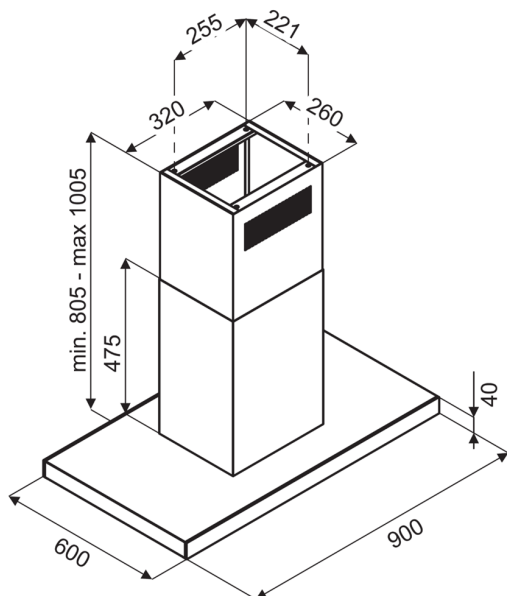

ODSÁVAČ OSTROVČEKOVÝ KOI9212IX

Výrobce: Kluge

Kód EAN: 5902429927638

Popis

- Farebné prevedenie: nerez so skleneným panelom
- Šírka: 90 cm
- Výška panelu iba 4 cm
- Tichý bezkefkový (invertorový) motor
- Dotykové ovládanie s displejom
- 4 stupne intenzity odsávania vrátane BOOST
- Typ osvetlenia: 4 x LED pásik s nastavením teploty osvetlenia
- Výkon odťahu: 210-515 m³/h, 700 m³/h v režime BOOST
- Hlučnosť: 45-64 dB(A), 71 dB(A) v režime BOOST
- Funkcia odloženého vypnutia
- Rozmery (VxŠxH): 4 (80,5-100,5 s komínom) x 90 x 60 cm.
- Rozmery komína (ŠxH): 32 x 26 cm.