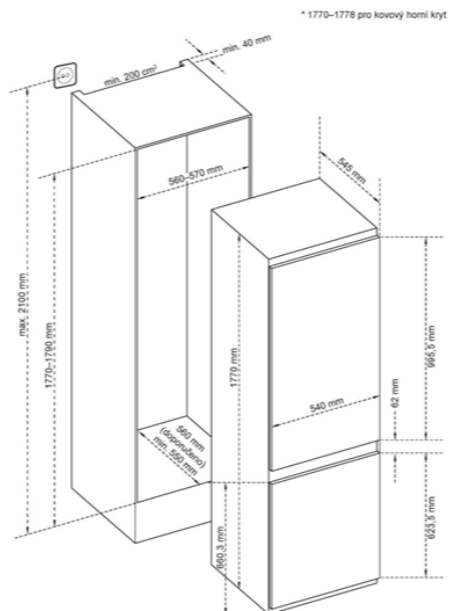

Technologie

Less Frost

Sliding Tray

LED osvetlenie

Nízka hlučnosť

Vysoký mraziaci výkon

RP - Recyklační poplatek

DMOC	€679,00
RP	€19,99