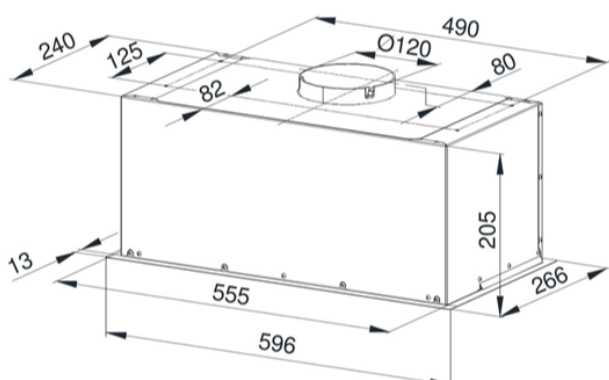

DMOC	€229,00
RP	€0,00