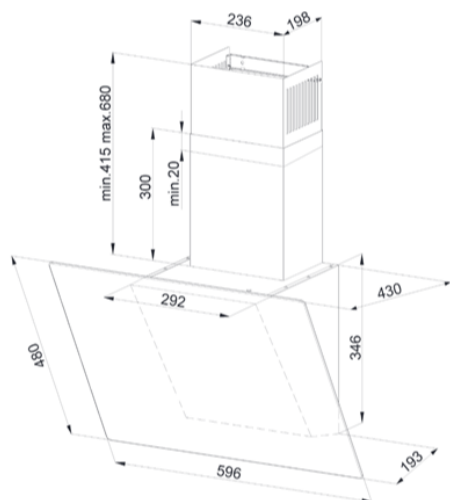

Technologie

KMS6040BLG