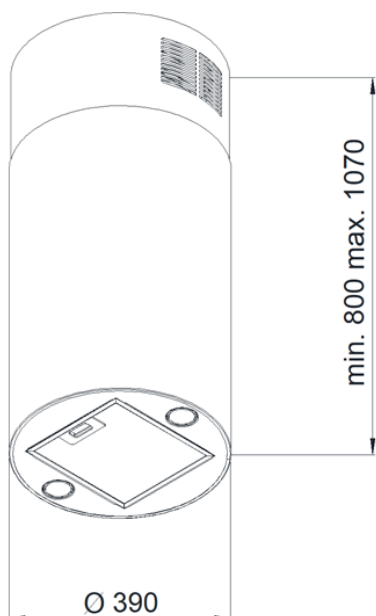

Odsávač ostrovčekový KMI3900IX

Výrobce: Kluge
Kód EAN: 5901703835485

Popis

- Ostrovčekový odsávač
- Farebné prevedenie: nerez
- Energetický štítok: B,B,A,C
- Elektronické ovládanie tlačidlami typu Soft touch
- Diaľkové ovládanie
- 3 stupne intenzity odsávania + BOOST
- Typ osvetlenia: 2 x LED žiarovka GU10 (2x 3W)
- Výkon odťahu: 235 - 435 m³/h, BOOST: 605 m³/h
- Hlučnosť: 49 - 62 dB(A)
- Ročná spotreba energie 52,9 kWh/a
- Výška: 800 - 1070 mm