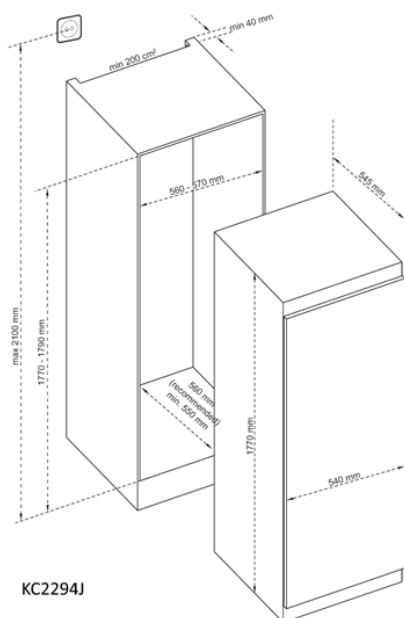

KC2294J

Technologie

LED osvetlenie

Nizka hlučnosť

Super chlazení

RP - Recyklační poplatek

DMOC	€759,00
RP	€19,99