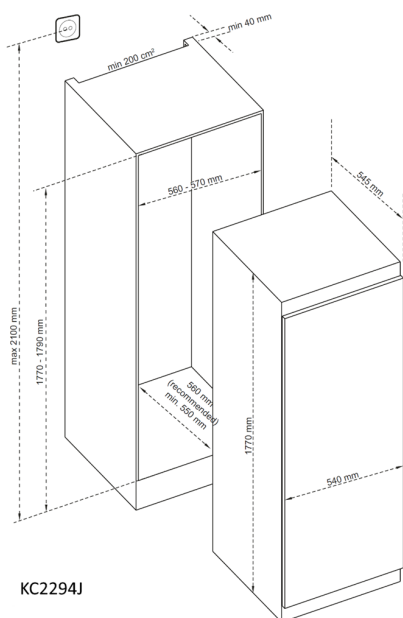

CHLADNIČKA VSTAVANÁ KC2294J

Výrobce: Kluge

Kód EAN: 8588008223901

Popis

- Vstavaná jednodverová monoklimatická chladnička
- Čistý objem chladničky: 294 l
- Vnútorňé LED osvetlenie
- Elektronické ovládanie s LED indikátormi
- Automatické odmrazovanie chladničky
- 4 nastaviteľné a 1 pevná polica z bezpečnostného skla
- 4 štandardná a 1 hlboká priehradka vo dverách
- 2 x zásuvka na ovocie zeleninu
- Ročná spotreba energie: 112 kWh • Energetická trieda E
- Hlučnosť iba 39 dB(A)
- Lišty pre vstavenie do kuchynskej linky