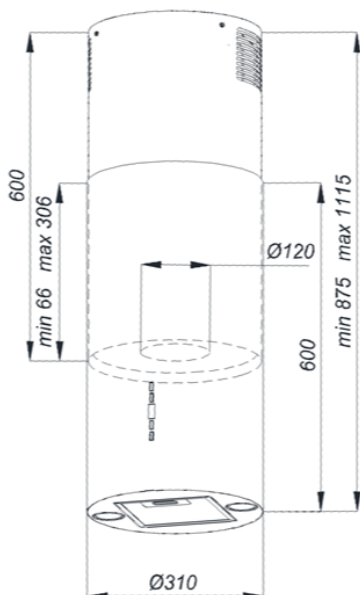

## Odsávač ostrovčekový KMI3100CP

Výrobce: Kluge  
Kód EAN: 5901703835027

### Popis

- Ostrovčekový odsávač
- Farebné prevedenie: nerez lakovaný vo farbe medi
- Energetický štítok: C,E,A,C
- Elektronické ovládanie tlačidlami typu Soft touch
- Diaľkové ovládanie
- 3 stupne intenzity odsávania
- Typ osvetlenia: 2 x LED žiarovka GU10 (2x 3W)
- Výkon odťahu: 120 - 300 m3/h
- Hlučnosť: 47 - 61 dB(A)
- Ročná spotreba energie 60,7 kWh/a
- Výška: 875 - 1115 mm