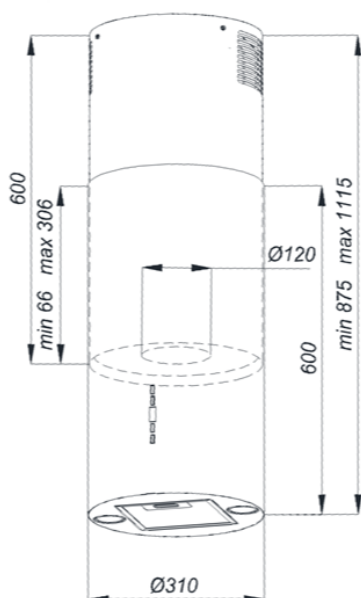

## Odsávač ostrovčekový KMI3100BL

Výrobce: Kluge  
Kód EAN: 5901703835003

### Popis

- Ostrovčekový odsávač
- Farebné prevedenie: čierny lakovaný nerez
- Energetický štítok: C,E,A,C
- Elektronické ovládanie tlačidlami typu Soft touch
- Diaľkové ovládanie
- 3 stupne intenzity odsávania
- Typ osvetlenia: 2 x LED žiarovka GU10 (2x 3W)
- Výkon odťahu: 120 - 300 m3/h
- Hlučnosť: 47 - 61 dB(A)
- Ročná spotreba energie 60,7 kWh/a
- Výška: 875 - 1115 mm