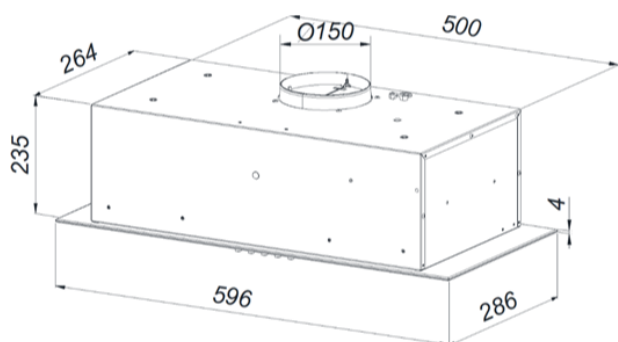

Technologie