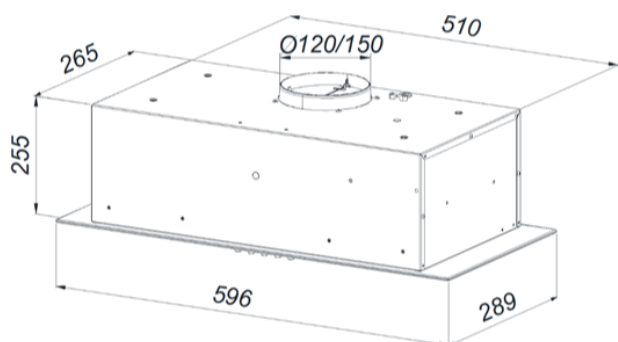

DMOC	€329,00
RP	€1,79