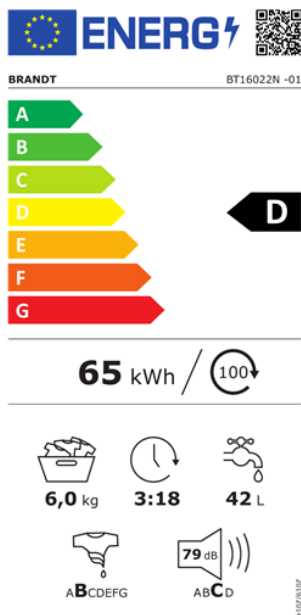

## Práčka vrchom plnená BT16022N

Výrobce: Brandt

Kód EAN: 6133826008548

### Popis

- Vrchom plnená práčka 6 kg, 1200 ot./min.
- Rada Intellect (Funkcia OPTI4 a EasyStart)
- Long Life konštrukcia s 3D tlmíči
- 9 programov vrátane OPTI 39 min. a Flash 25 min., Bavlna / Uteráky, Bavlna Eco, Bavlna s predpiekou, Syntetika, Jemné prádlo, Košele, Plákanie + Odstreďovanie
- Dotykové ovládanie, displej s bielymi LED číslicami
- Odloženie štartu až o 12 hodín (3-6-9- 12 hod)
- Prídavné funkcie: prídanie plákania, ľahké žehlenie, bez odstredenia, zastavenie s plnou náplňou, skrátenie programu/intenzívne pranie (OptiTime)
- Detekcia nadmerného penenia a nerovnomerného zaťaženia
- Zabezpečenie proti preťaženiu a pretečeniu