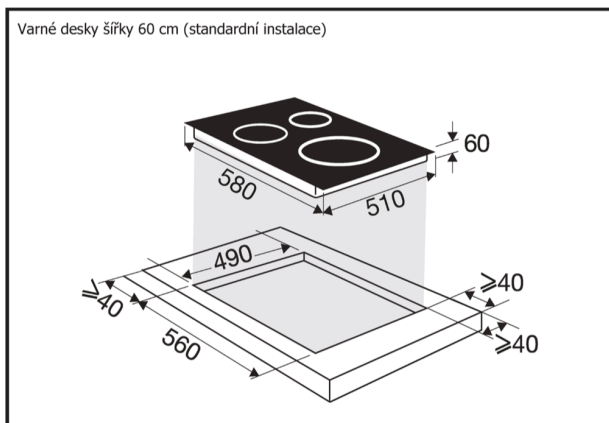

## DOSKA INDUKČNÁ BPI1641PB

Výrobce: Brandt

Kód EAN: 3660767982666

### Popis

- Indukčná varná doska 60 cm široká
- Povrch z čierneho skla
- 4 nezávislé varné zóny: 2 x 18 cm / 3,6 kW, 1 x 21 cm / 3,6 kW, 16 cm / 2,5 kW
- Power management: voliteľný príkon dosky 3000 / 3600 / 4600 / 7400 W
- Doska je vhodná k zapojeniu na 230V i 400V
- Dotykové ovládanie Intellect Smart, 15 stupňov nastavenia výkonu
- Najrýchlejšia indukčná doska na trhu, až o 37% rýchlejšia než konkurencia (2 l vody privedie k varu už za 2:30 min.)
- Funkcia Ultra Boost pre okamžitý prístup k maximálnemu výkonu pre všetky varné zóny
- Nezávislý časovač 1-99 min. pre všetky varné zóny, Funkcie Boil a Clean Lock
- Možnosť zapustenia do pracovnej dosky
- Balíček 10 bezpečnostných prvkov

Varné desky šírky 60 cm (standardní instalace)