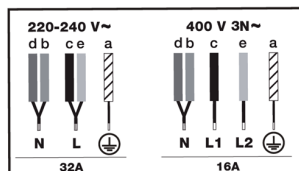

DOSKA INDUKČNÁ DPI7888BH

Výrobce: De Dietrich

Kód EAN: 3660767982109

Popis

- Indukčná varná doska šírky 80 cm s dvoma variabilnými plochami horiZone a integrovaným odsávačom pár
- Povrch dosky z čierneho skla, mriežka integrovaného odsávača z čierneho kovu s matnou povrchovou úpravou
- 4 nezávislé varné zóny združené do 2 variabilných varných plôch horiZone 40 x 23 cm / 4 kW
- Celkový príkon 7,4 kW
- Intuitívne ovládanie s displejom White on Black, Automatická detekcia riadu
- 20 stupňov nastavenia výkonu, 4 prednastavené úrovne výkonu
- Balíček 10 bezpečnostných prvkov
- Funkcia Booster a Časovač pre každú zo 4 varných zón
- Funkcia: Boil, Uplynulý čas, Recall, Clean Lock
- Integrovaný odsávač pár s dotykovým ovládaním a sliderom pre nastavenie výkonu
- Funkcia odloženého vypnutia odsávania

Technologie

Varná plocha horiZone

10 bezpečnostných prvků varné desky

Origine France Garantie

Funkce "Boil"

20 stupňů výkonu

Udržování v teple

Značení vodičů
b – modrý
c – hnědý
a – zelenožlutý