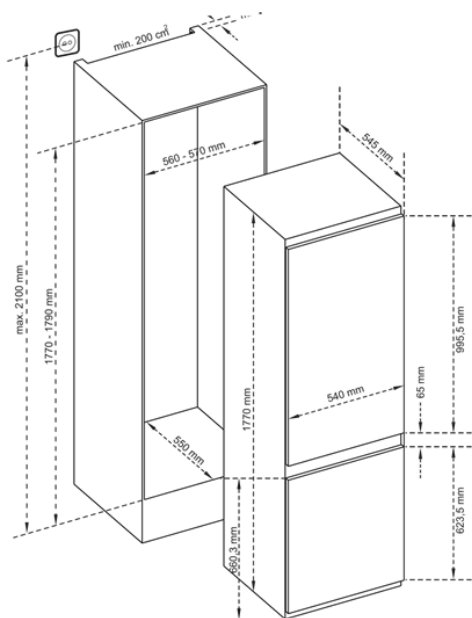

Technologie

Full NO FROST

LED osvetlenie

Nízka hlučnosť

Vysoký mraziaci výkon

RP - Recyklační poplatek

DMOC	€759,00
RP	€19,99