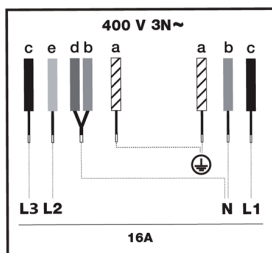

DOSKA INDUKČNÁ DPI7966XS

Výrobce: De Dietrich

Kód EAN: 3660767962460

Popis

- Indukčná varná doska šírky 90 cm s variabilnou plochou horiZone Play
- Povrch z čierneho skla so zadnou multifunkčnou a prednou dekoratívnou nerezovou lištou horiZone Play
- 5 nezávislých varných zón: ľavá variabilná varná plocha horiZone 40 x 23 cm / 5 kW, stredná 28 cm / 5 kW, predná pravá 16 cm / 2,4 kW, zadná pravá 23 cm / 3,7 kW
- Celkový príkon 11,1 kW (dvojité napájanie 400V/16A+230V/16A)
- Intuitívne ovládanie s displejom White on Black
- 20 stupňov nastavenia výkonu, 4 prednastavené úrovne výkonu vrátane Boost
- Automatická detekcia riadu vrátane výberu varnej zóny
- Funkcia Booster a Časovač pre každú z piatich varných zón
- Vlastnosti: Boil, Uplynulý čas, Recall, Clean Lock, Piano a Gril/Plancha
- Balíček 10 bezpečnostných prvkov
- Dodávaná s dreveným lopárom Sologne a novo v akcii s liatinovým grilom v cene €219,00 zadarmo

Značení vodičů
 d – černý
 b – modrý
 c – hnědý
 e – šedý
 a – zelenožlutý

Technologie

horiZone Play s funkcí
Gril & Plancha

10 bezpečnostních
prvků varné desky

20 stupňů výkonu

Funkce "Recall"

Funkce "Boil"