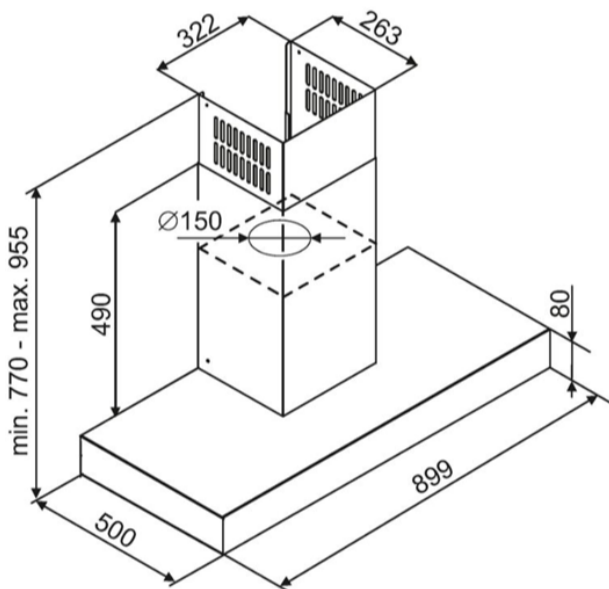

Technologie

RP - Recyklační poplatek

DMOC

€989,00

RP

€3,55