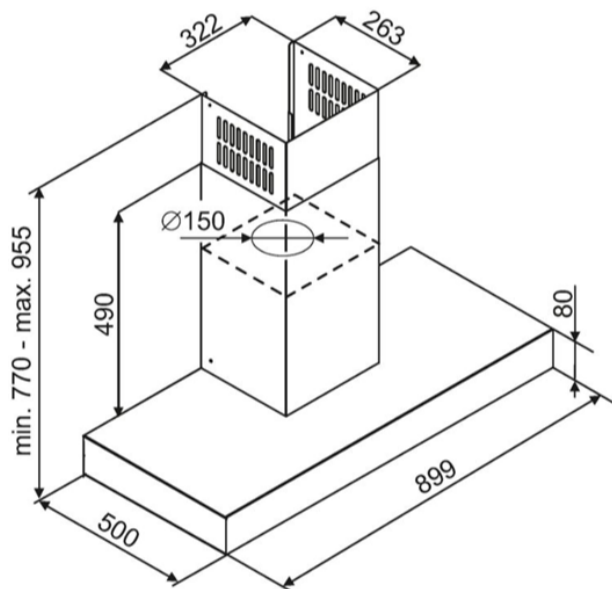

Technologie

Ovládanie gestami rúk

Invertorový motor

Regulácia farby svetla

Boost

Časovač (odložené vypnutie)

Diaľkové ovládanie

RP - Recyklační poplatek

DMOC

€989,00

RP

€3,55