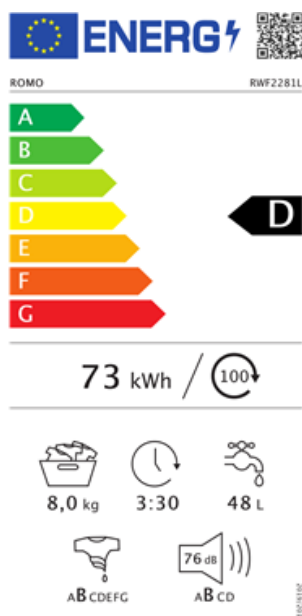

PRÁČKA RWF2281L

Výrobce: Romo

Kód EAN: 8588008223444

Popis

- predom plnená práčka s kapacitou až 8 kg bielizne
- Otáčky odstreďovania až 1200 ot./min. s reguláciou
- Energetická trieda D
- LED displej, dotykové ovládanie + otočný volič, CZ popisky
- 15 pracích programov: Rýchly 15', Denný 60', Antialergický, Eco 20°C aj.
- 8 pracích teplôt: 30 °C až 90 °C (nastavenie po 10 °C) a bez ohrevu
- funkcia Odložený štart, Rýchle pranie a Jednoduché žehlenie
- Automatická detekcia množstva bielizne a ochrana proti pretečeniu a nadmernému peneniu
- EKO systém pre úsporu pracích prostriedkov
- Systém detekcie porúch
- ročná spotreba energie / vody: 194kWh / 10224l

Technologie

Rýchly program 15 min.

Odložený start

Krátké/rychlé programy

Autodiagnostika

Automatická detekce množství prádla

EKO systém