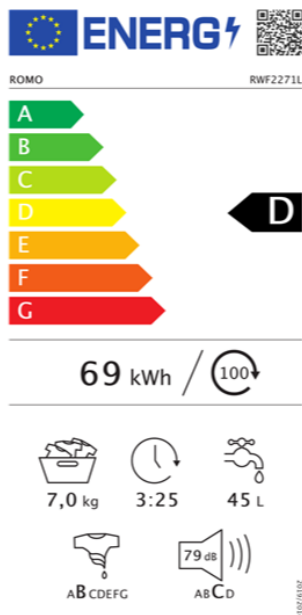

PRAČKA RWF2271L

Výrobce: Romo
Kód EAN: 8588008223437

Popis

- predom plnená práčka s kapacitou až 7 kg bielizne
- Otáčky odstreďovania až 1200 ot./min. s reguláciou
- Úsporná energetická trieda A+++
- LED displej, tlačidlové ovládanie + otočný volič, CZ popisky
- 15 pracích programov: Rýchly 15', Denný 60', Antialergický, Eco 20°C aj.
- 8 pracích teplôt: 30 °C až 90 °C (nastavenie po 10 °C) a bez ohrevu
- funkcia Odložený štart
- Automatická detekcia množstva bielizne a ochrana proti pretečeniu a nadmernému peneniu
- EKO systém pre úsporu pracích prostriedkov
- Systém detekcie porúch
- ročná spotreba energie / vody: 172kWh / 10337l

Více informací o produktu: <https://www.romo.sk/product/pracka-rwf2271l>

Technologie

Rychlý program 15 min.

Odložený start

4 roky prodloužená záruka

Krátké/rychlé programy

Autodiagnostika

Automatická detekce množství prádla

RP - Recyklační poplatek

DMOC

€389,00

RP

€5,46