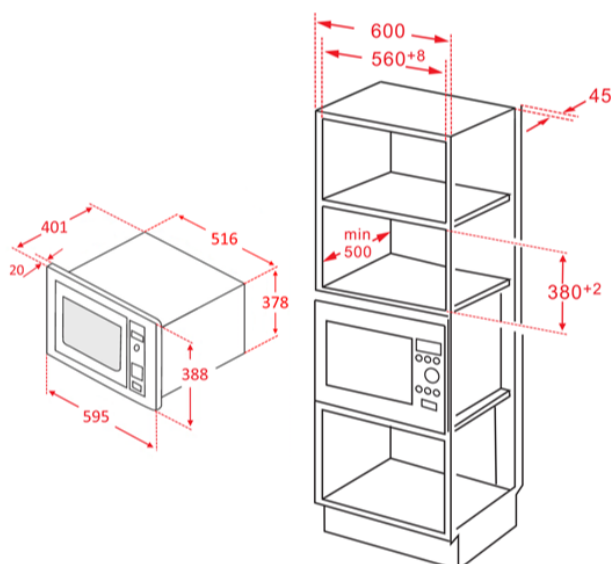

RP - Recyklační poplatek

DMOC

€269,00

RP

€1,79