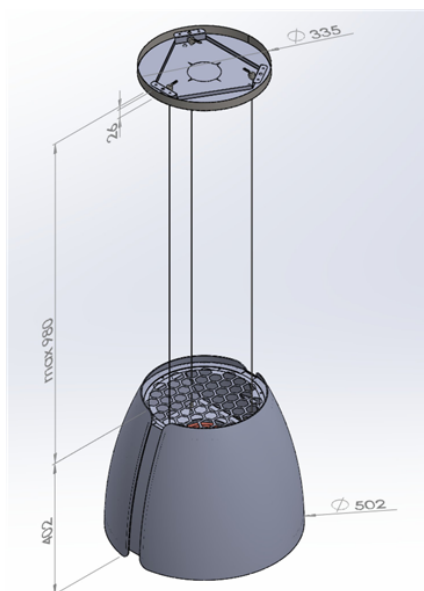

Odsavač ostrůvkový Miss W Matt Black (CDW5001CM)

Výrobce: Ciarko Design

Kód EAN: 5902429925337

Popis

- Farebné prevedenie: čierny kompozitný materiál
- Priemer 50 cm
- Úsporná energetická trieda A
- Tichý, výkonný a spoľahlivý invertorový motor
- Bezdotykové ovládanie gestami rúk + diaľkový ovládač
- 3 stupne intenzity odsávania
- Výkon odťahu: 100 - 320 m3/h
- Hlučnosť odťahu: 44 - 61 dB(A)
- Ročná spotreba energie 17,1 kWh/a
- LED panel s reguláciou teploty svetla
- Rozmery (V x Š): 402 x 502 mm, výška v zavesenom stave max. 1400 mm

Více informací o produktu:

<https://www.ciarkodesign.sk/product/odsavac-ostruvkovy-cdw5001cm>

Technologie

Časovač (odložené vypnutí)

Dálkové ovládání

Invertorový motor

Ovládání gesty rukou

Regulace teploty osvětlení