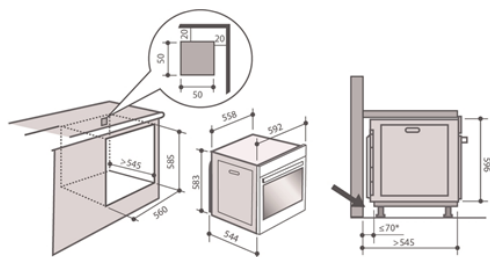

RÚRA DOP8360W

Výrobce: De Dietrich

Kód EAN: 3660767976801

Popis

- Teplovzdušná rúra s plne automatickým pečením CHEF, nízкотеплотným pečením a pyrolýzou
- Farebné prevedenie Pure White v kombinácii nerez, bieleho skla a medi
- Jednoduché ovládanie vďaka dokonale čitateľnému White on Black LCD displeji
- 11 funkcií pečenia rúry vrátane Multifunkcie+ a pečenia chleba
- Režim Chef s vlhkostným čidlom Perfect Sensor: automatické pečenie pre 5 druhov pokrmov
- Kulinársky sprievodca pre 35 druhov pokrmov, režim nízкотеплотného pečenia pre 10 druhov pokrmov
- funkcie Sušenie a Rozmrazovanie
- 3 úrovne automatického pyrolytického čistenia vrátane PyroExpress 59 min.
- Pomalé dovieranie rúry SOFT CLOSE, chladné dverka rúry COLD DOOR so 4 sklami
- Variabilný gril so 4 stupňami výkonu, objem rúry 73 l
- Príslušenstvo: šesťúrovňové vodiace rošty, teleskopický výsuv plechu, 2 plné a 2 polovičné rošty, hlboký plech