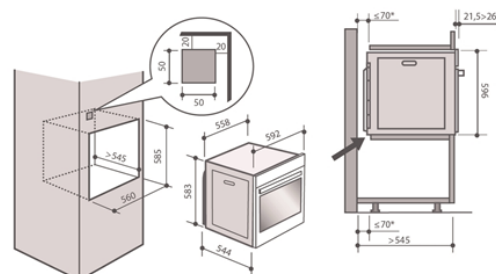

RÚRA DOP8360W

Výrobce: De Dietrich

Kód EAN: 3660767976801

Popis

- Teplovzdušná rúra s plne automatickým pečením CHEF, nízкотеплотným pečením a pyrolýzou
- Farebné prevedenie Pure White v kombinácii nerez, bieleho skla a medi
- Jednoduché ovládanie vďaka dokonale čitateľnému White on Black LCD displeji
- 11 funkcií pečenia rúry vrátane Multifunkcie+ a pečenia chleba
- Režim Chef s vlhkostným čidlom Perfect Sensor: automatické pečenie pre 5 druhov pokrmov
- Kulinársky sprievodca pre 35 druhov pokrmov, režim nízкотеплотného pečenia pre 10 druhov pokrmov
- funkcie Sušenie a Rozmrazovanie
- 3 úrovne automatického pyrolytického čistenia vrátane PyroExpress 59 min.
- Pomalé dovieranie rúry SOFT CLOSE, chladné dverka rúry COLD DOOR so 4 sklami
- Variabilný gril so 4 stupňami výkonu, objem rúry 73 l
- Príslušenstvo: šesťúrovňové vodiace rošty, teleskopický výsuv plechu, 2 plné a 2 polovičné rošty, hlboký plech