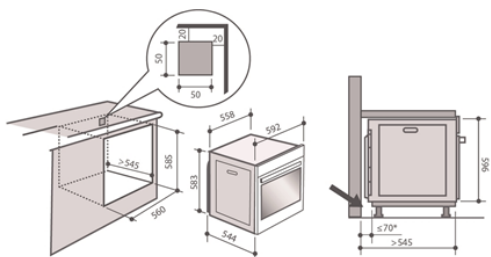

RÚRA DOP8574A

Výrobce: De Dietrich

Kód EAN: 3660767977815

Popis

- Teplovzdušná rúra s plne automatickým pečením CHEF, nízкотеплотným pečením a pyrolýzou
- Farebné prevedenie Absolute Black v kombinácii antracitu, čierneho skla a meďi
- Intuitívne ovládanie (Epicurien) s 5" farebným TFT displejom so symbolmi a textami v češtine a slovenčine
- 12 funkcií pečenia rúry vrátane Multifunkcie+ a pečenia chleba
- Režim Chef s vlhkosťným čidlom Perfect Sensor: automatické pečenie pre 9 druhov pokrmov
- Kulinársky sprievodca pre 35 druhov pokrmov, režim nízкотеплотného pečenia pre 10 druhov pokrmov
- funkcie Sušenie a Sabat
- 3 úrovne automatického pyrolytického čistenia vrátane PyroExpress 59 min.
- Pomalé dovieranie rúry SOFT CLOSE, chladné dverka rúry COLD DOOR so 4 sklami
- Variabilný gril so 4 stupňami výkonu, objem rúry 73 l
- Príslušenstvo: šesťúrovňové vodiace rošty, teleskopický výsuv plechu, 2 plné a 2 polovičné rošty, hlboký plech