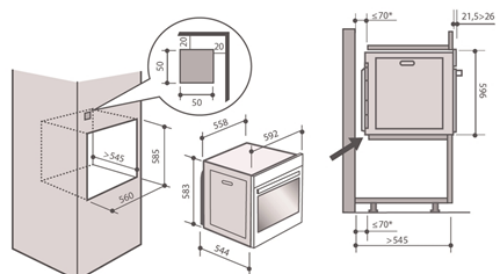

RÚRA DOP8574A

Výrobce: De Dietrich

Kód EAN: 3660767977815

Popis

- Teplovzdušná rúra s plne automatickým pečením CHEF, nízкотеплотným pečením a pyrolýzou
- Farebné prevedenie Absolute Black v kombinácii antracitu, čierneho skla a meďi
- Intuitívne ovládanie (Epicurien) s 5" farebným TFT displejom so symbolmi a textami v češtine a slovenčine
- 12 funkcií pečenia rúry vrátane Multifunkcie+ a pečenia chleba
- Režim Chef s vlhkosťným čidlom Perfect Sensor: automatické pečenie pre 9 druhov pokrmov
- Kulinársky sprievodca pre 35 druhov pokrmov, režim nízкотеплотného pečenia pre 10 druhov pokrmov
- funkcie Sušenie a Sabat
- 3 úrovne automatického pyrolytického čistenia vrátane PyroExpress 59 min.
- Pomalé dovieranie rúry SOFT CLOSE, chladné dverka rúry COLD DOOR so 4 sklami
- Variabilný gril so 4 stupňami výkonu, objem rúry 73 l
- Príslušenstvo: šesťúrovňové vodiace rošty, teleskopický výsuv plechu, 2 plné a 2 polovičné rošty, hlboký plech