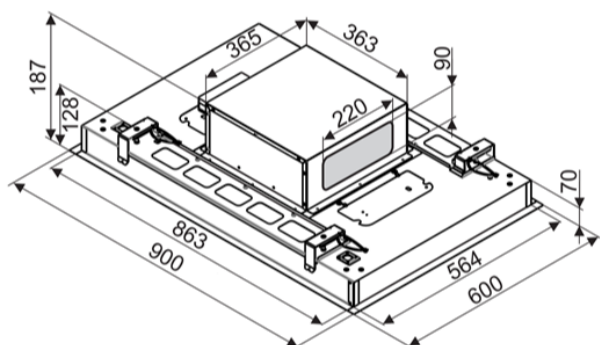

## Odsávač vstavaný do skrinky SU

### Frame White (CDS9002B)

Výrobce: Ciarko Design

Kód EAN: 5902429924712

#### Popis

- Farebné prevedenie: biely kov
- Šírka 90 cm, hĺbka 60 cm
- Energetická trieda A
- Výkonný plochý motor
- Diaľkové ovládanie
- 4 stupne intenzity odsávania vrátane BOOST
- 4 x LED lišta (4 x 3,5 W) s reguláciou teploty svetla
- Výkon odťahu v štandardnom režime: 180 - 450 m<sup>3</sup>/h (710 m<sup>3</sup>/h v BOOST)
- Hlučnosť v štandardnom režime: 44 - 64 dB(A)
- Ročná spotreba energie 47,3 kWh/a
- Rozmery (Š x H x V): 900 x 600 x 187 mm