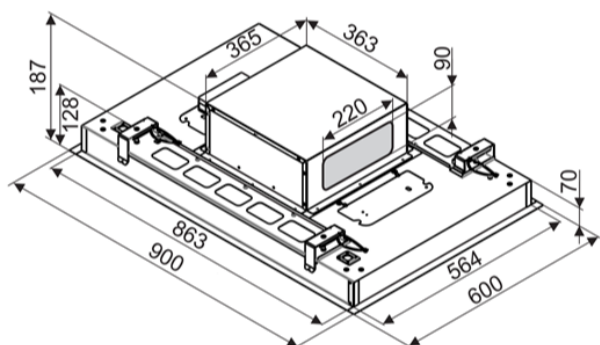

Odsávač vstavaný do skrinky SU

Frame Black (CDS9002C)

Výrobce: Ciarko Design

Kód EAN: 5902429924514

Popis

- Farebné prevedenie: čierny kov
- Šírka 90 cm, hĺbka 60 cm
- Energetická trieda A
- Výkonný plochý motor
- Diaľkové ovládanie
- 4 stupne intenzity odsávania vrátane BOOST
- 4 x LED lišta (4 x 3,5 W) s reguláciou teploty svetla
- Výkon odťahu v štandardnom režime: 180 - 450 m³/h (710 m³/h v BOOST)
- Hlučnosť v štandardnom režime: 44 - 64 dB(A)
- Ročná spotreba energie 47,3 kWh/a
- Rozmery (Š x H x V): 900 x 600 x 187 mm