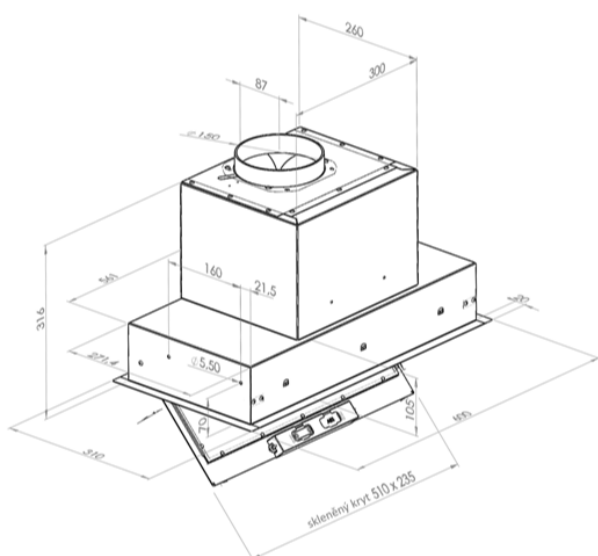

DMOC	€629,00
RP	€1,79