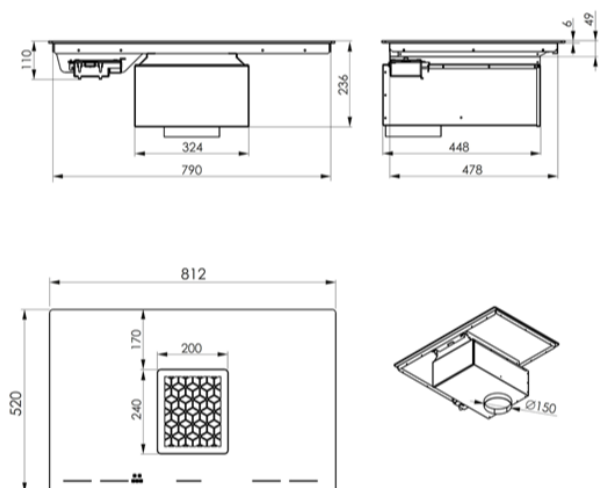

Technologie

2 v 1 vestavný odsavač v indukční deske

Booster

Funkce Bridge

Funkce detekce nádobí

Funkce udržování teploty

Timer (časovač)

RP - Recyklační poplatek

DMOC

€2 299,00

RP

€5,46