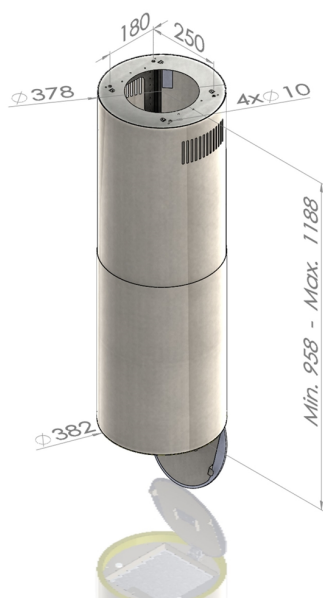

Odsávač ostrovčekový Tubus W Copper (CDW3801R)

Výrobce: Ciarko Design

Kód EAN: 5902429924576

Popis

- Farebné prevedenie: matný kov vo farbe medi
- Priemer tubusu odsávača: 38,2 cm
- Úsporná energetická trieda A
- Tichý, výkonný a spoľahlivý invertorový motor
- Bezdotykové ovládanie gestami rúk + diaľkový ovládač
- LED lišta po obvode (výkon 14 W) s reguláciou intenzity svetla
- 4 stupne intenzity odsávania vrátane BOOST
- Výkon odťahu v štandardnom režime: 130 - 390 m³/h (560 m³/h v BOOST)
- Hlučnosť v štandardnom režime: 40 - 61 dB(A)
- Ročná spotreba energie 35,9 kWh/a
- Rozmery (V x Š): 958 - 1188 x 382 mm