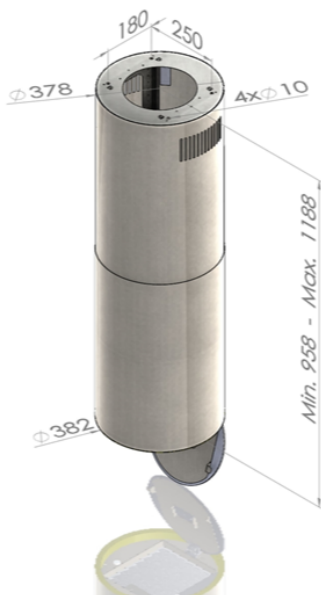

## Odsavač ostrůvkový Tubus W Black (CDW3801C)

Výrobce: Ciarko Design

Kód EAN: 5902429924453

### Popis

- Farebné prevedenie: čierny matný kov
- Priemer tubusu odsávača: 38,2 cm
- Úsporná energetická trieda A
- Tichý, výkonný a spoľahlivý invertorový motor
- Bezdotykové ovládanie gestami rúk + diaľkový ovládač
- LED lišta po obvode (výkon 14 W) s reguláciou intenzity svetla
- 4 stupne intenzity odsávania vrátane BOOST
- Výkon odťahu v štandardnom režime: 130 - 390 m<sup>3</sup>/h (560 m<sup>3</sup>/h v BOOST)
- Hlučnosť v štandardnom režime: 40 - 61 dB(A)
- Ročná spotreba energie 35,9 kWh/a
- Rozmery (V x Š): 958 - 1188 x 382 mm

Více informací o produktu:

<https://www.ciarkodesign.sk/product/odsavac-ostrovcekovy-tubus-w-black-c>