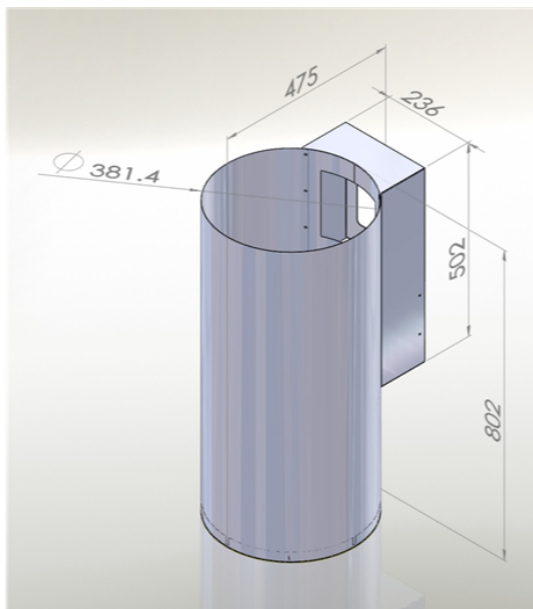

Odsavač komínový Tubus Black (CDP3801C)

Výrobce: Ciarko Design

Kód EAN: 5902429924460

Popis

- Farebné prevedenie: čierny matný kov
- Priemer tubusu odsávača: 38,2 cm
- Úsporná energetická trieda A
- Tichý, výkonný a spoľahlivý invertorový motor
- Bezdotykové ovládanie gestami rúk + diaľkový ovládač
- LED lišta po obvode (výkon 14 W) s reguláciou intenzity svetla
- 4 stupne intenzity odsávania vrátane BOOST
- Výkon odťahu v štandardnom režime: 130 - 390 m³/h (560 m³/h v BOOST)
- Hlučnosť v štandardnom režime: 40 - 61 dB(A)
- Ročná spotreba energie 35,9 kWh/a
- Rozmery (Š x V): 382 x 802 mm, hĺbka s komínom 475 mm

Více informací o produktu:

<https://www.ciarkodesign.sk/product/odsavac-kominovy-tubus-black-cdp380>

Technologie

Boost

Diaľkové ovládání

Invertorový motor

Ovládání gesty rukou

Časovač (odložené vypnutí)