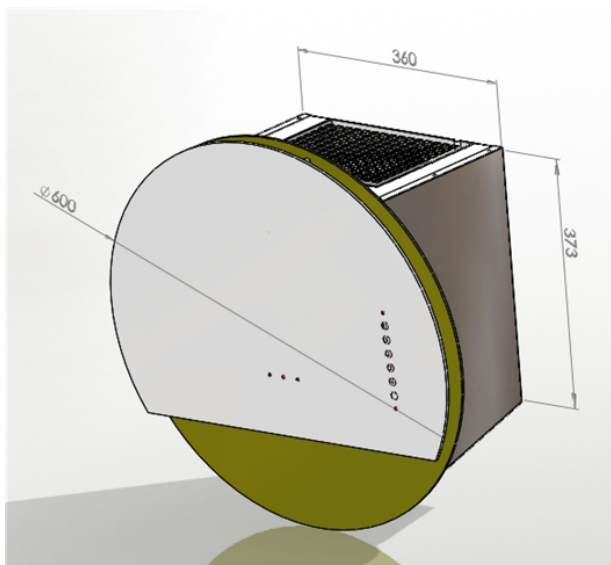

Technologie

RP - Recyklační poplatek

DMOC

€819,00

RP

€3,55