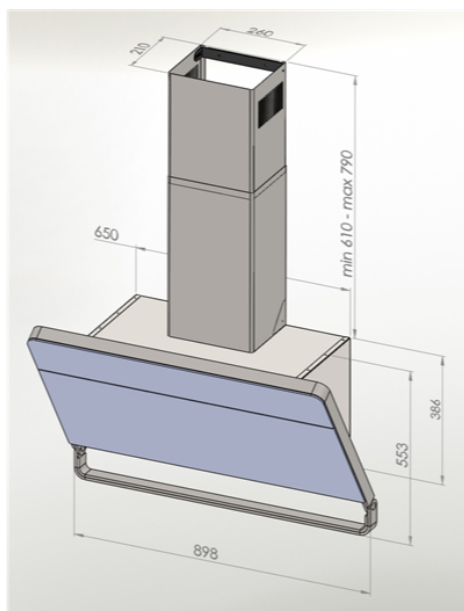

Technologie

Boost

Časovač (odložené vypnutí)

Dálkové ovládání

Invertorový motor

Ovládání gesty rukou

Čidlo pohybu

RP - Recyklační poplatek

DMOC

€829,00

RP

€3,55