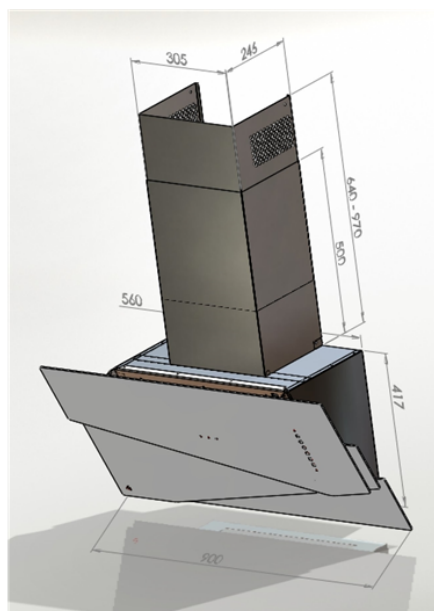

## Odsávač šikmý komínový Trio Inox (CDP9001CI)

Výrobce: Ciarko Design

Kód EAN: 5902429924675

### Popis

- Farebné prevedenie: čierne sklo + nerez
- Šírka 90 cm
- Vysoko úsporná energetická trieda A++
- Tichý, výkonný a spoľahlivý invertorový motor
- Bezdotykové ovládanie gestami rúk + diaľkový ovládač
- 4 stupne intenzity odsávania vrátane BOOST
- LED lišta s reguláciou teploty a intenzity svetla a čidlom pohybu pre aktivovanie osvetlenia
- Výkon odťahu v štandardnom režime: 220 - 520 m<sup>3</sup>/h (730 m<sup>3</sup>/h v BOOST)
- Hlučnosť v štandardnom režime: 45 - 64 dB(A)
- Ročná spotreba energie 31 kWh/a
- Rozmery (Š x H x V): 900 x 403 x 417 mm, výška komína 640 - 970 mm