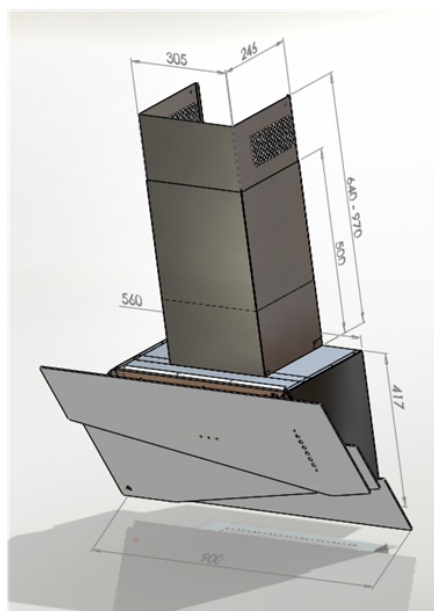

### Copper (CDP9001CZ)

Výrobce: Ciarko Design

Kód EAN: 5902429924750

#### Popis

- Farebné prevedenie: čierne sklo + meď
- Šírka 90 cm
- Vysoko úsporná energetická trieda A++
- Tichý, výkonný a spoľahlivý invertorový motor
- Bezdotykové ovládanie gestami rúk + diaľkový ovládač
- 4 stupne intenzity odsávania vrátane BOOST
- LED lišta s reguláciou teploty a intenzity svetla a čidlom pohybu pre aktivovanie osvetlenia
- Výkon odťahu v štandardnom režime: 220 - 520 m<sup>3</sup>/h (730 m<sup>3</sup>/h v BOOST)
- Hlučnosť v štandardnom režime: 45 - 64 dB(A)
- Ročná spotreba energie 31 kWh/a
- Rozmery (Š x H x V): 900 x 403 x 417 mm, výška komína 640 - 970 mm