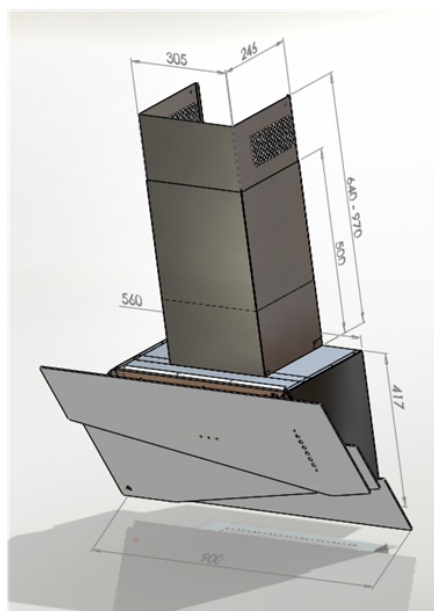

### Black (CDP9001CC)

Výrobce: Ciarko Design

Kód EAN: 5902429924767

#### Popis

- Farebné prevedenie: čierne sklo + čierny matný kov
- Šírka 90 cm
- Vysoko úsporná energetická trieda A++
- Tichý, výkonný a spoľahlivý inverterový motor
- Bezdotykové ovládanie gestami rúk + diaľkový ovládač
- 4 stupne intenzity odsávania vrátane BOOST
- LED lišta s reguláciou teploty a intenzity svetla a čidlom pohybu pre aktivovanie osvetlenia
- Výkon odťahu v štandardnom režime: 220 - 520 m<sup>3</sup>/h (730 m<sup>3</sup>/h v BOOST)
- Hlučnosť v štandardnom režime: 45 - 64 dB(A)
- Ročná spotreba energie 31 kWh/a
- Rozmery (Š x H x V): 900 x 403 x 417 mm, výška komína 640 - 970 mm