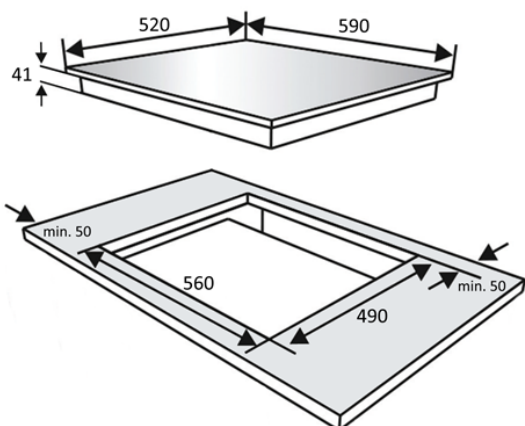

#### Popis

- Sklokeramická varná doska
- Šírka 60 cm
- Povrch z čierneho skla
- 4 varné Highlight zóny
- 2 x 145 mm / 1.200 W + 2 x 180 mm / 1.800 W
- Dotykové ovládanie
- Upozornenie na zostatkové teplo
- Zámok displeja
- Celkový príkon 6 kW

Více informací o produktu:

<https://www.kluge.sk/product/deska-sklokeramicka-kpv6010b>

Rozměry v mm