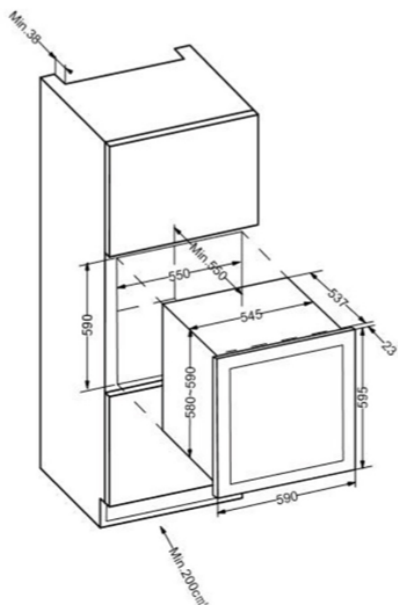

Vinotéka AVI60PREMIUM

Výrobce: Avintage

Kód EAN: 3595320106053

Popis

- Dvě nezávislé zóny, vestavná instalace
- Celková kapacita 36 lahví (horní: 24, spodní: 12)
- 2 ks výsuvných dřevěných polic, 1 ks poloviční výsuvné dřevěné police
- Rozsah nastavení teplot: 5-12 °C pro horní zónu a 12-20 °C pro spodní zónu
- Prosklené dveře s rámem s černého piano skla a otevíráním Push-pull
- 3 vrstvy tvrzeného šedě tónovaného skla s UV filtrem
- Bílé LED osvětlení (16 diod) s vypínačem, displej v bílé barvě
- Elektronická regulace teploty, antivibrační systém, zvuková a vizuální signalizace
- Automatické odmrazování, regulace vlhkosti, Systém aktivní ventilace v obou zónách
- Energetická třída A, klimatická třída N
- Hlučnost 40 dB, hmotnost 33 kg