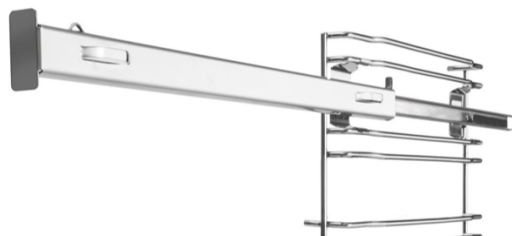

## Sada teleskopických výsuvů

### ROMO 75%. set L+P. 9062940

Výrobce: Romo

Kód EAN: 4040729002011

#### Popis

Sada 75% teleskopických výsuvů (levý + pravý) ROMO - 9062940

Více informací o produktu:

<https://www.romo.sk/product/teleskopicky-vysuv-romo-75-set-l-p-9062940>

RP - Recyklační poplatek

<b>DMOC</b>	<b>€19,90</b>
RP	€0,00