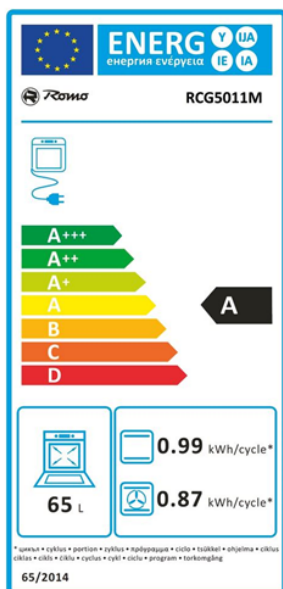

SPORÁK KOMBINOVANÝ RCG5011M

Výrobce: Romo
Kód EAN: 5906006563165

Popis

- Sporák s plynovou varnou doskou, Biely povrch
- Teplovzdušná rúra o objeme 65 l, 10 funkcií
- masívne liatinové horáky a rošty
- zabezpečenie proti úniku plynu
- Elektronický displej s časovačom a minútkou
- ovládacie gombíky s integrovaným zapalovaním
- osvetlenie vnútra rúry
- Šedý smalt pre jednoduché čistenie rúry
- sprievodca pečením na vnútornej strane dverí
- 3 sklá vo dverách s jednoduchou demontážou pre jednoduché čistenie
- Teleskopický výsuv, Plytký plech, Hlboký plech, bezpečnostný rošt

Technologie

10 funkcií trouby
včetně
horkovzdušného

Gas Stop

Automatické
zapalování hořáků

1 x teleskopický
výsuv

Objem trouby 65 litrů

3 sklá ve dveřích