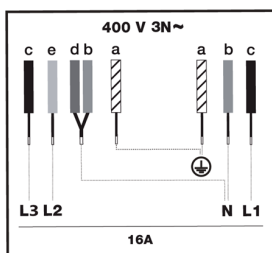

DOSKA INDUKČNÁ DPI7969XS

Výrobce: De Dietrich

Kód EAN: 3660767962477

Popis

- Indukčná varná doska šírky 90 cm s tromi variabilnými plochami horiZone Play
- Povrch z čierneho skla so zadnou multifunkčnou a prednou dekoratívnou nerezovou lištou horiZone Play
- 6 nezávislých varných zón združených do 3 variabilných varných plôch horiZone 40 x 23 cm / 3,7 kW
- Celkový príkon 11,1 kW (dvojité napájanie 400V/16A+230V/16A)
- Automatická detekcia riadu vrátane výberu varnej zóny
- Intuitívne ovládanie s displejom White on Black
- 20 stupňov nastavenia výkonu, 4 prednastavené úrovne výkonu
- Funkcia horiZone play pre bezpečné a efektívne využitie liatinového Grilu, alebo Planchi, režim Piano na vyprážanie/varenie/dusenie
- Funkcia Booster a Časovač pre každú zónu, balíček 10 bezpečnostných prvkov
- Funkcie: Boil, Uplynulý čas, Recall, Clean Lock, Gril/Plancha
- Dodávaná s dreveným lopárom Sologne a novo v akcii s liatinovým grilom v cene €219,00 zadarmo

Technologie

horiZone Play s funkcí Gril & Plancha

10 bezpečnostních prvků varné desky

20 stupňů výkonu

Funkce "Recall"

Funkce "Boil"

Liatinový gril

Značení vodičů
d – černý
b – modrý
c – hnědý
e – šedý
a – zelenožlutý